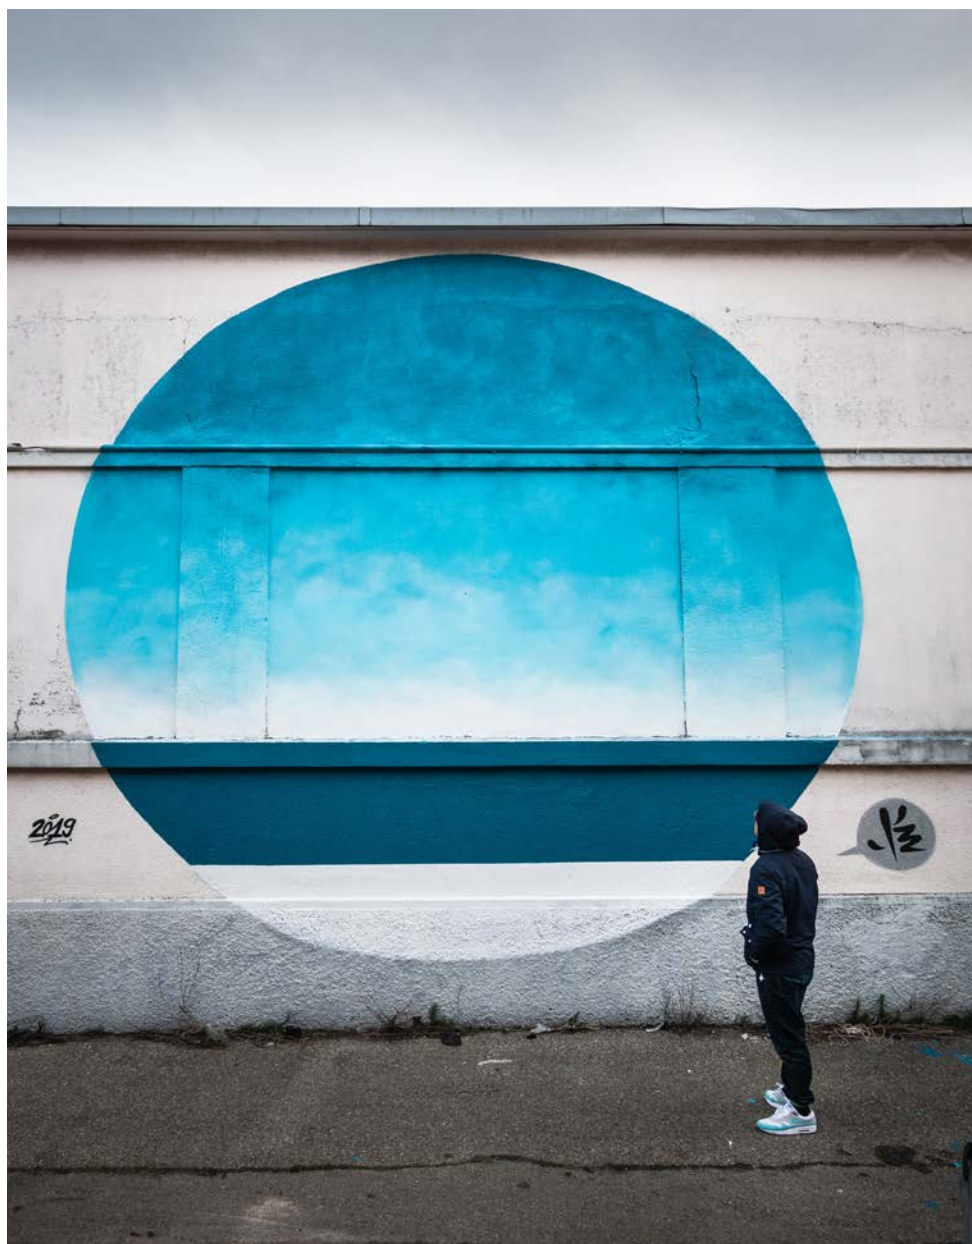

Galerie Duret

Turquoise

2019
6 x 6 m / 236 x 236 in